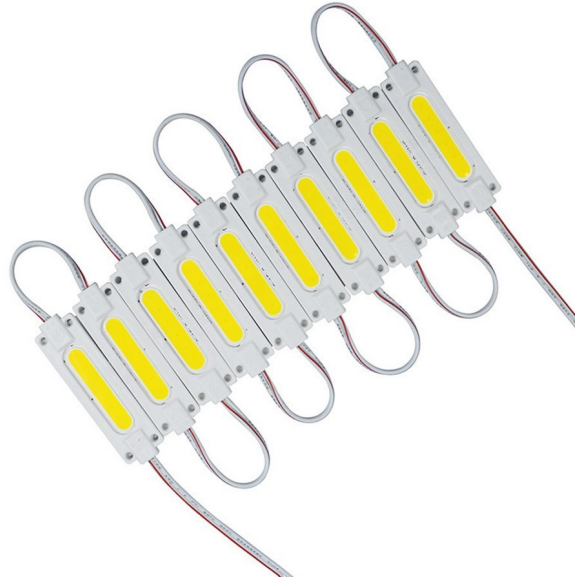

LED modul COB, 2W, bijeli

Šifre proizvoda:

Šifra proizvoda: AM0745

EAN13: -

HS kód: 85414100

Parametri proizvoda:

Boja svjetla: Bijela

Kut svjetlosnog snopa: 160°

LED vrsta: COB

Napetost: 12 V DC

Broj LED dioda: 1

Izvođenje: 2 W

Pokriti: IP65

Varijante proizvoda:

Opis proizvoda:

LED modul je idealan za sve svjetlosne reklame, dekorativnu rasvjetu, rasvjetu namještaja, rasvjetu
1 kom COB LED

potrošnja energije 2W
životni vijek do 50.000 sati
radni napon 12V

kut snopa 160°

stupanj zaštite IP65

CE, RoHS certifikati

dvostrana 3M ljepljiva traka s druge strane

radna temperatura -20 - 45 °C

dimenzija 70x20x3mm

serija modula sadrži 20 kom
cijena za 1 komad

Galerija: