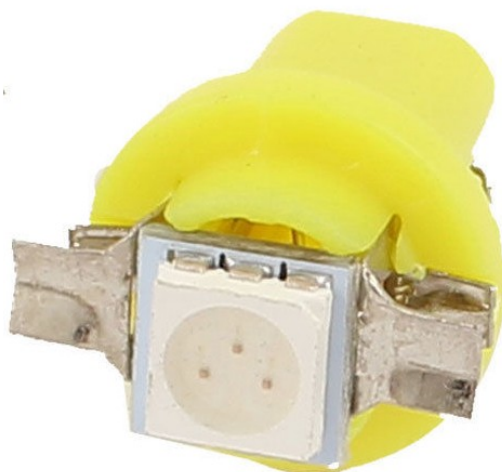

T5, B8.5D, 1x 5050 SMD LED - 24V, žuta

Šifre proizvoda:

Šifra proizvoda: AM7809

EAN13: -

HS kód: 85395200

Parametri proizvoda:

Boja svjetla: Žuta boja

Kut svjetlosnog snopa: 120-130°

Utičnica: B8,5D

LED vrsta: 5050 SMD

Napetost: 24 V DC

Broj LED dioda: 1

Varijante proizvoda:

Opis proizvoda:

- Kut snopa 120°
- Super svijetla SMD LED dioda (tip 5050)
- Prikladno za daske
- Utičnica T5, B8.5D
- 24V