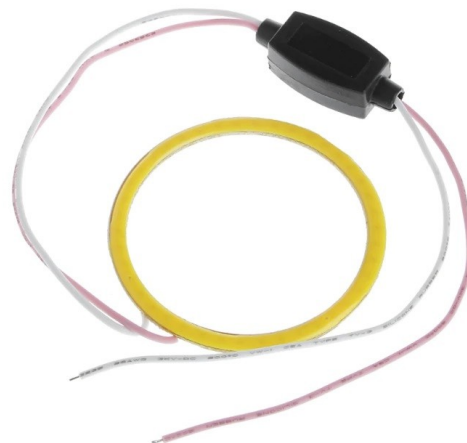

Diamètre de l'anneau de LED COB 60mm

Codes produits :

Référence AM2751

EAN13 : -

CUP : 85414100

caractéristiques du produit :

Type de DEL: COB LED

Tension: 12 V DC

Nombre de LED: 1

Diamètre extérieur: 60 mm

Diamètre intérieur: 50 mm

Couverture: IP22

Attributs du produit :

Couleur: Blanc, Jaune, Rouge, Vert, Bleu,
Rose

Description du produit :

Les anneaux LED que vous connaissez de BMW peuvent se trouver n'importe où.

Alimentation électrique : 12V

Contenu du paquet : 1x anneau

Galerie de produits :