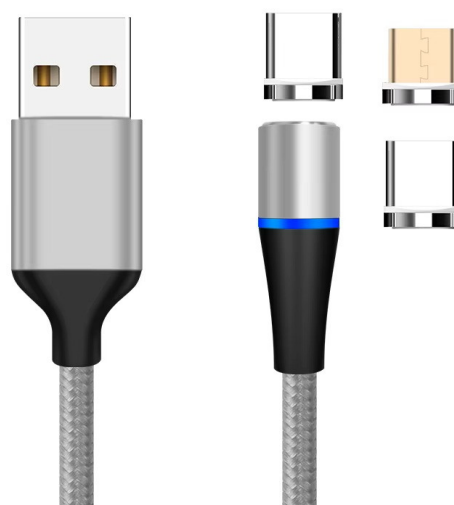

# Câble USB magnétique charge rapide 3 en 1, argent

## Description du produit :

Ce câble de charge magnétique universel est la solution idéale pour recharger plusieurs appareils dotés de connecteurs différents. Grâce à ses embouts magnétiques interchangeable USB-C, Micro-USB et Lightning, un seul câble suffit pour la plupart des téléphones, tablettes et autres appareils électroniques. Son matériau en nylon tressé garantit une longue durée de vie et une grande résistance, même en cas d'utilisation fréquente.

## Spécifications techniques

- Courant de sortie : jusqu'à 3 A (charge rapide)
- Compatibilité : USB-C, Micro-USB, Lightning
- Connecteur pivotant : 360°
- Longueur du câble : 1 m ou 2 m (selon la variante)
- Matériau : tresse en nylon, conducteurs en cuivre, alliage d'aluminium
- Couleur : bleu avec éléments métalliques

## Fonctions et caractéristiques

- Charge rapide 3A pour un transfert d'énergie efficace
  - Embouts magnétiques - remplacement facile et rapide
  - La conception pivotante à 360° empêche la rupture du câble
  - Surface tressée durable pour une durée de vie plus longue
-