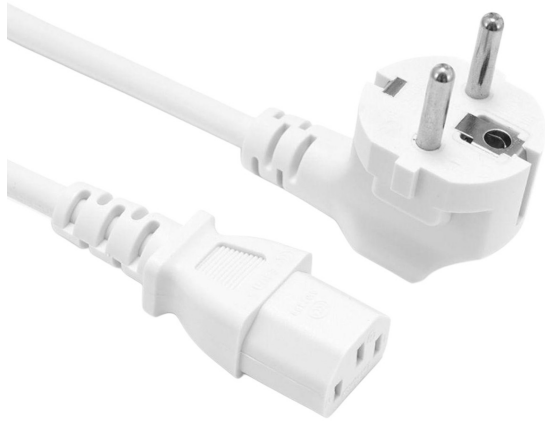

Câble d'alimentation C13 - Fiche E (Schuko), blanc, 1,5 m, 3 x 1 mm, max. 10 A

Codes produits :

Référence AM9327

EAN13 : -

CUP : 85444991

caractéristiques du produit :

Courant: 10 A

Couleur: Blanc

Section du conducteur: 3x1,0 mm²

La longueur du câble: 150 cm

Connecteur: IEC-320 C13

Couverture: IP22

Prise de courant: Typ E (Schuko CEE 7/7)

Attributs du produit :

Description du produit :

Câble d'alimentation pour alimentations, longueur 150 cm.

Connecteur femelle C13 - Fiche type E (Schuko CEE 7/7)

La fiche de type E peut également être utilisée en conjonction avec une prise de type C (**ATTENTION : alors la mise à la terre ne fonctionne pas**) et F.