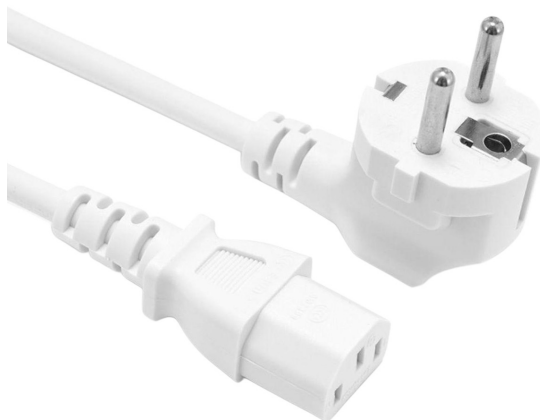

Câble d'alimentation C13 - Fiche E (Schuko), blanc, 1,5 m, 3 x 0,75 mm, max. 10 A

Codes produits :

Référence AM8561

EAN13 : -

CUP : 85444991

caractéristiques du produit :

Courant: 10 A

Couleur: Blanc

Section du conducteur: 3x0,75 mm²

La longueur du câble: 150 cm

Connecteur: IEC-320 C13

Couverture: IP22

Prise de courant: Typ E (Schuko CEE 7/7)

Attributs du produit :

Description du produit :

Câble d'alimentation pour alimentations, longueur 150 cm.

Connecteur femelle C13 - Fiche type E (Schuko CEE 7/7)

La fiche de type E peut également être utilisée en conjonction avec une prise de type C (**ATTENTION : alors la mise à la terre ne fonctionne pas**) et F.