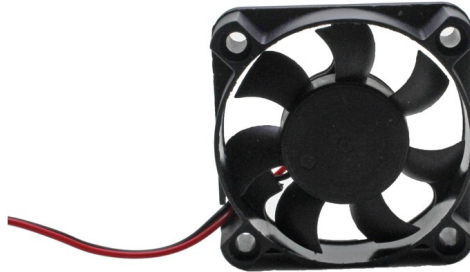

# Ventilateur 50x50x20mm, 24V DC, XH2.54

## caractéristiques du produit :

Tension: 24 V DC

Taille: 50x50 mm

Connecteur: XH2,54 - 2pin

Durée de vie: 35 000 heures

Roulements: Glissement

## Description du produit :

Ventilateur mesurant 50x50x20mm

Connecteur : XH2.54 - 2Pin

Roulement : encapsulé

Tension : 24 V CC

Max. actuel. 0.0.5A

Vitesse jusqu'à 4500 tr/min

Niveau sonore : 25,8 dBA