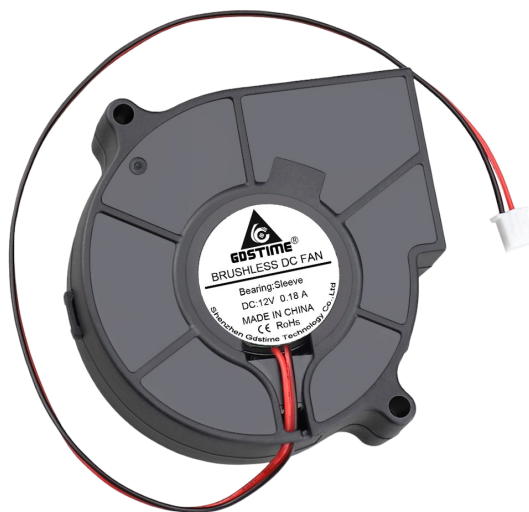

Ventilateur soufflant 75x75x25mm, 12V DC, XH2.54 - 2Pin

Codes produits :

Référence AM3228

EAN13 : -

CUP : 84145935

caractéristiques du produit :

Tension: 12 V DC

Taille: 75x75 mm

Connecteur: XH2,54 - 2pin

Durée de vie: 35 000 heures

Roulements: Glissement

Attributs du produit :

Description du produit :

Ventilateur mesurant 75x75x25mm

Connecteur : XH2.54 - 2 broches

Roulement : encapsulé

Tension : 12 V CC

Max. courant : 0,18 A

Vitesse jusqu'à 3200 tr/min

Niveau sonore : 37 dBA

Débit d'air : 8,9 PCM

Galerie de produits :