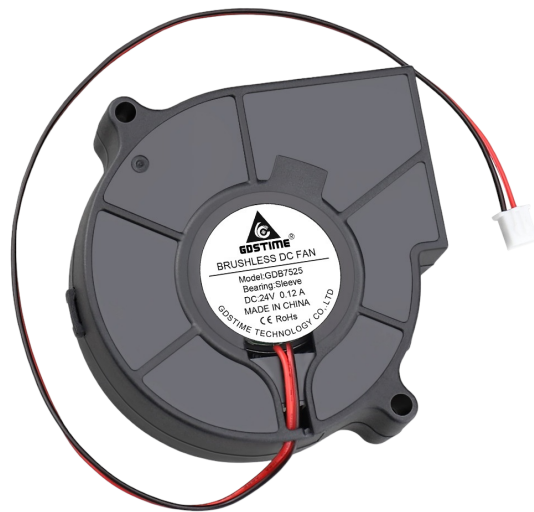

Ventilateur soufflant 75x75x25mm, 24V DC, XH2.54 - 2Pin

Codes produits :

Référence AM3103

EAN13 : -

CUP : 84145935

caractéristiques du produit :

Tension: 24 V DC

Taille: 75x75 mm

Connecteur: XH2,54 - 2pin

Durée de vie: 35 000 heures

Roulements: Glissement

Attributs du produit :

Description du produit :

Ventilateur mesurant 75x75x25mm

Connecteur : XH2.54 - 2 broches

Roulement : encapsulé

Tension : 24 V CC

Max. courant : 0,12 A

Vitesse jusqu'à 3200 tr/min

Niveau sonore : 37 dBA

Débit d'air : 8,9 PCM

Galerie de produits :