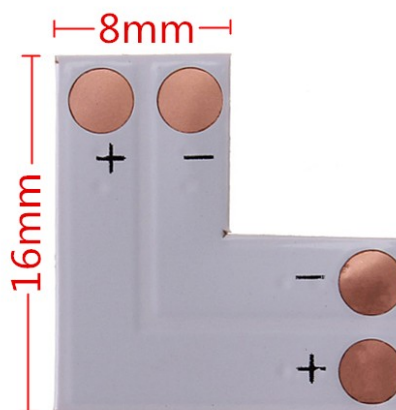

L pour bandes LED, 2 broches, 8mm

Codes produits :

Référence AM5978

EAN13 : -

CUP : 94059900

caractéristiques du produit :

Couverture: IP22

Attributs du produit :

Description du produit :

L connecteur à 2 broches pour les bandes de LED de 8 mm de large

Galerie de produits :