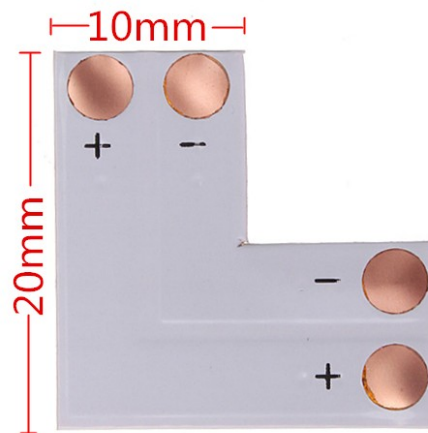

L pour bandes LED, 2 broches, 10mm

Codes produits :

Référence AM8718

EAN13 : -

CUP : 94059900

caractéristiques du produit :

Couverture: IP22

Attributs du produit :

Description du produit :

L connecteur à 2 broches pour les bandes de LED de 10 mm de large

Galerie de produits :