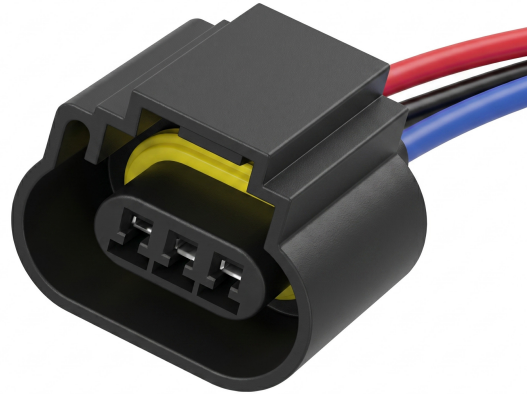

# Connecteur avec douille H13 (9008), femelle

## Codes produits :

Référence AM0132

EAN13 : -

CUP : 85369010

## caractéristiques du produit :

Tension: 12 V DC

Taper: Femelles

## Description du produit :

Connecteur de rechange pour ampoules de voiture avec culot H13 (9008)

Matériel: plastique