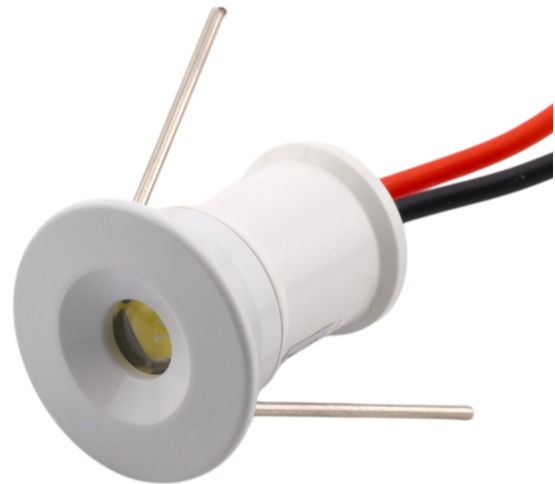

Mini plafonnier LED-15 1W, blanc

Codes produits :

Référence AM8628

EAN13 : -

CUP : 85395200

caractéristiques du produit :

Luminosité: 95 lm

Type de DEL: 1W SMD

Tension: 12 V DC

IRC: 83

Couleur: Blanc

La longueur du câble: 47 cm

Couverture: IP65

Trou de montage: 15 mm

Attributs du produit :

Couleur: Blanc chaud, Blanc naturel,
Blanc, Rouge, Vert, Bleu

Angle de faisceau: 30°, 120°

Description du produit :

Matériau : aluminium

Refroidissement : alliage d'aluminium

Couleur du luminaire : blanc

Tension d'entrée : 12V DC

Puissance : 1W

Flux lumineux : 95lm

CRI : 88

IP65

Taille de l'emballage : 20x20x23mm

Poids : 12g

Diamètre du trou de montage : 15 mm

Température de couleur : Blanc (6000-6500K), Blanc naturel (4000-4500K), Blanc chaud (3000-3500K)

Galerie de produits :