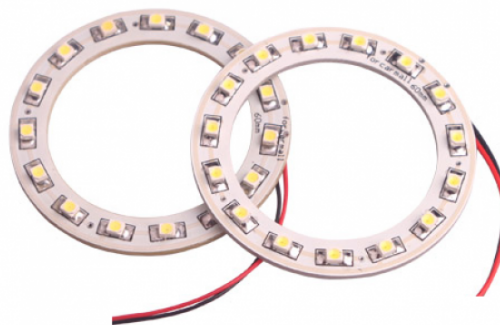

# Diamètre de l'anneau de LED 40mm - Blanc

## Codes produits :

Référence AM6596

EAN13 : -

CUP : 85414100

## caractéristiques du produit :

Couleur de la lumière: Blanc

Type de DEL: 3528 SMD

Tension: 12 V DC

Diamètre extérieur: 40 mm

Couverture: IP22

Durée de vie: 20 000 heures

## Description du produit :

Le design moderne des nouveaux anneaux LED que vous connaissez de BMW peut être partout.

Alimentation électrique : 12V

Diamètre : 40 mm

Nombre de LED : 12 smd

Prix par 1pc