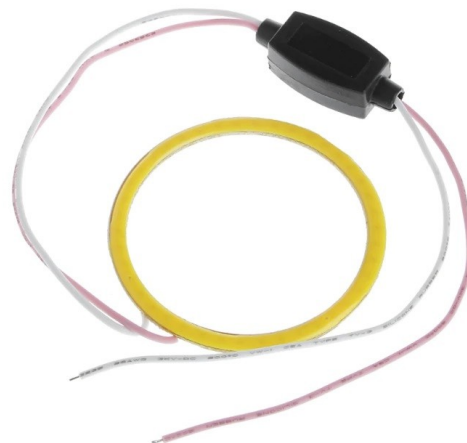

Diamètre de l'anneau de LED COB 95mm

Codes produits :

Référence AM6253

EAN13 : -

CUP : 85414100

caractéristiques du produit :

Type de DEL: COB LED

Tension: 12 V DC

Nombre de LED: 1

Diamètre extérieur: 95 mm

Diamètre intérieur: 83 mm

Couverture: IP22

Attributs du produit :

Couleur: Blanc, Jaune, Rouge, Vert, Bleu,
Rose

Description du produit :

Les anneaux LED que vous connaissez de BMW peuvent se trouver n'importe où.

Alimentation électrique : 12V

Contenu du paquet : 1x anneau

Galerie de produits :