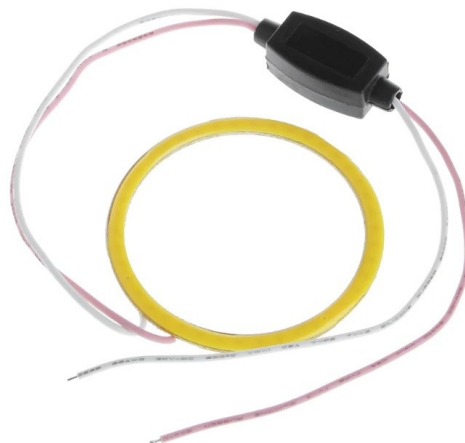

# Diamètre de l'anneau de LED COB 140mm

## caractéristiques du produit :

Type de DEL: COB LED

Tension: 12 V DC

Nombre de LED: 1

Diamètre extérieur: 140 mm

Diamètre intérieur: 130 mm

Couverture: IP22

## Attributs du produit :

Couleur: Blanc, Jaune, Rouge, Vert, Bleu,  
Rose

## Description du produit :

Les anneaux LED que vous connaissez de BMW peuvent se trouver n'importe où.

Alimentation électrique : 12V

Contenu du paquet : 1x anneau