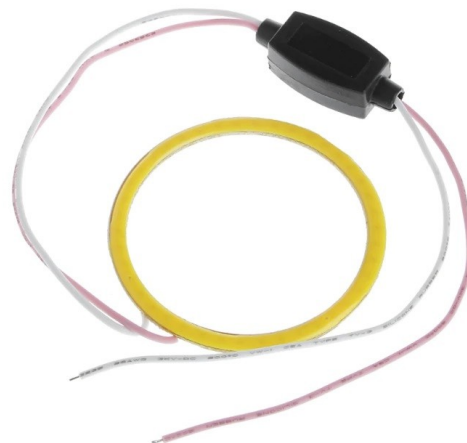

Diamètre de l'anneau de LED COB 120mm

Codes produits :

Référence AM4868

EAN13 : -

CUP : 85414100

caractéristiques du produit :

Type de DEL: COB LED

Tension: 12 V DC

Nombre de LED: 1

Diamètre extérieur: 120 mm

Diamètre intérieur: 110 mm

Couverture: IP22

Attributs du produit :

Couleur: Blanc, Jaune, Rouge, Vert, Bleu,
Rose

Description du produit :

Les anneaux LED que vous connaissez de BMW peuvent se trouver n'importe où.

Alimentation électrique : 12V

Contenu du paquet : 1x anneau

Galerie de produits :