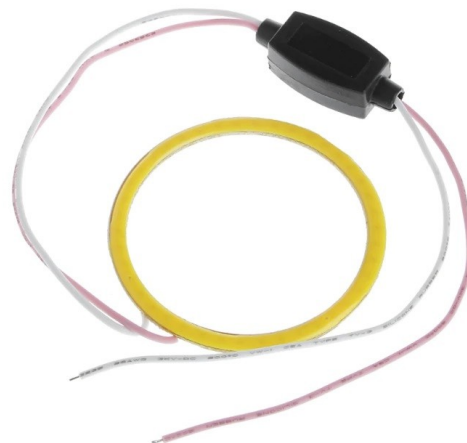

Diamètre de l'anneau de LED COB 100mm

Codes produits :

Référence AM3475

EAN13 : -

CUP : 85414100

caractéristiques du produit :

Type de DEL: COB LED

Tension: 12-24 V DC

Nombre de LED: 1

Diamètre extérieur: 100 mm

Diamètre intérieur: 90 mm

Couverture: IP22

Attributs du produit :

Couleur: Blanc, Jaune, Rouge, Vert, Bleu,
Rose

Description du produit :

Les anneaux LED que vous connaissez de BMW peuvent se trouver n'importe où.

Alimentation : 12V, 24V DC

Contenu du paquet : 1x anneau

Galerie de produits :