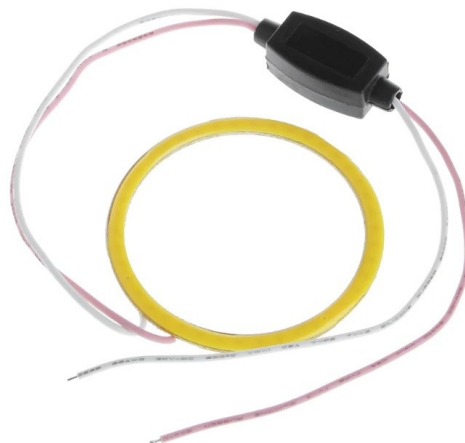

Diamètre de l'anneau de LED COB 90mm

Codes produits :

Référence AM7369

EAN13 : -

CUP : 85414100

caractéristiques du produit :

Type de DEL: COB LED

Tension: 12 V DC

Nombre de LED: 1

Diamètre extérieur: 90 mm

Diamètre intérieur: 80 mm

Couverture: IP22

Attributs du produit :

Couleur: Blanc, Jaune, Rouge, Vert, Bleu,
Rose

Description du produit :

Les anneaux LED que vous connaissez de BMW peuvent se trouver n'importe où.

Alimentation électrique : 12V

Contenu du paquet : 1x anneau

Galerie de produits :