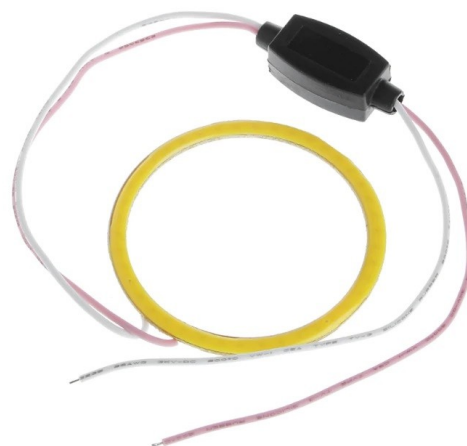

# Diamètre de l'anneau de LED COB 80mm

## caractéristiques du produit :

Type de DEL: COB LED

Tension: 12 V DC

Nombre de LED: 1

Diamètre extérieur: 80 mm

Diamètre intérieur: 70 mm

Couverture: IP22

## Attributs du produit :

Couleur: Blanc, Jaune, Rouge, Vert, Bleu,  
Rose

## Description du produit :

Les anneaux LED que vous connaissez de BMW peuvent se trouver n'importe où.

Alimentation électrique : 12V

Contenu du paquet : 1x anneau