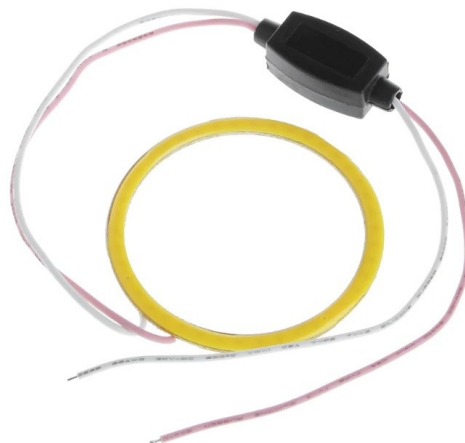

Diamètre de l'anneau de LED COB 70mm

Codes produits :

Référence AM6387

EAN13 : -

CUP : 85414100

caractéristiques du produit :

Type de DEL: COB LED

Tension: 12 V DC

Nombre de LED: 1

Diamètre extérieur: 70 mm

Diamètre intérieur: 60 mm

Couverture: IP22

Attributs du produit :

Couleur: Blanc, Jaune, Rouge, Vert, Bleu,
Rose

Description du produit :

Les anneaux LED que vous connaissez de BMW peuvent se trouver n'importe où.

Alimentation électrique : 12V

Contenu du paquet : 1x anneau

Galerie de produits :