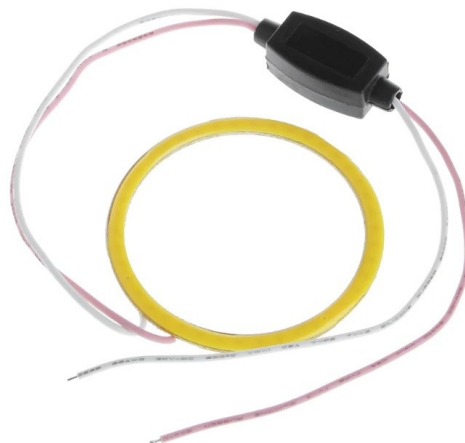

# Diamètre de l'anneau de LED COB 70mm

## caractéristiques du produit :

Type de DEL: COB LED

Tension: 12 V DC

Nombre de LED: 1

Diamètre extérieur: 70 mm

Diamètre intérieur: 60 mm

Couverture: IP22

## Attributs du produit :

Couleur: Blanc, Jaune, Rouge, Vert, Bleu,  
Rose

## Description du produit :

Les anneaux LED que vous connaissez de BMW peuvent se trouver n'importe où.

Alimentation électrique : 12V

Contenu du paquet : 1x anneau