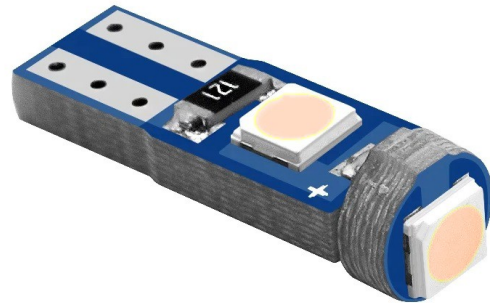

T5, 3x 3030 SMD LED, 1.2W - Orange

Codes produits :

Référence AM4451

EAN13 : -

CUP : 85395200

caractéristiques du produit :

Couleur de la lumière: Orange

Angle de faisceau: 360°

Prise: T5

Type de DEL: 3030 SMD

Tension: 12 V DC

Nombre de LED: 3

Couverture: IP20

Attributs du produit :

Description du produit :

angle d'éclairage 360°

3x super bright SMD LED (type 3030)

socket T5

12V

prix pour 1pc

Galerie de produits :