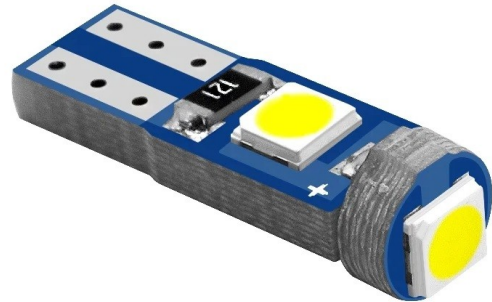

T5, 3x 3030 SMD LED, 1.2W - Blanc

Codes produits :

Référence AM5639

EAN13 : -

CUP : 85395200

caractéristiques du produit :

Couleur de la lumière: Blanc

Angle de faisceau: 360°

Prise: T5

Type de DEL: 3030 SMD

Tension: 12 V DC

Nombre de LED: 3

Couverture: IP20

Attributs du produit :

Description du produit :

angle d'éclairage 360°

3x super bright SMD LED (type 3030)

socket T5

12V

prix pour 1pc

Galerie de produits :