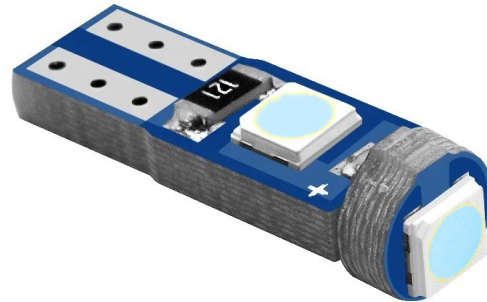

T5, 3x 3030 SMD LED, 1.2W - Bleu

Codes produits :

Référence AM0573

EAN13 : -

CUP : 85395200

caractéristiques du produit :

Couleur de la lumière: Bleu

Angle de faisceau: 360°

Prise: T5

Type de DEL: 3030 SMD

Tension: 12 V DC

Nombre de LED: 3

Couverture: IP20

Attributs du produit :

Description du produit :

angle d'éclairage 360°

3x super bright SMD LED (type 3030)

socket T5

12V

prix pour 1pc

Galerie de produits :