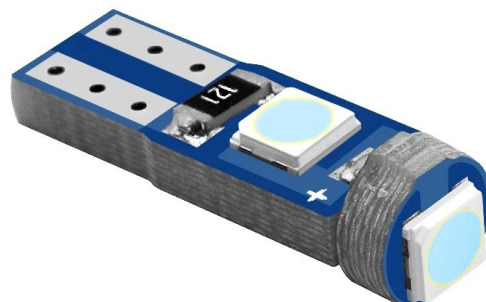

T5, 3x 3030 SMD LED, 1.2W - Bleu

Codes produits :

Référence AM0573

EAN13 : -

CUP : 85395200

caractéristiques du produit :

Couleur de la lumière: Bleu

Angle de faisceau: 360°

Prise: T5

Type de DEL: 3030 SMD

Tension: 12 V DC

Nombre de LED: 3

Couverture: IP20

Attributs du produit :

Description du produit :

angle d'éclairage 360°

3x super bright SMD LED (type 3030)

socket T5

12V

prix pour 1pc

Galerie de produits :