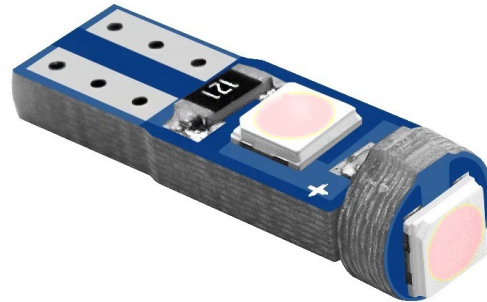

T5, 3x 3030 SMD LED, 1.2W - Rouge

Codes produits :

Référence AM2890

EAN13 : -

CUP : 85395200

caractéristiques du produit :

Couleur de la lumière: Rouge

Angle de faisceau: 360°

Prise: T5

Type de DEL: 3030 SMD

Tension: 12 V DC

Nombre de LED: 3

Couverture: IP20

Attributs du produit :

Description du produit :

angle d'éclairage 360°

3x super bright SMD LED (type 3030)

socket T5

12V

prix pour 1pc

Galerie de produits :