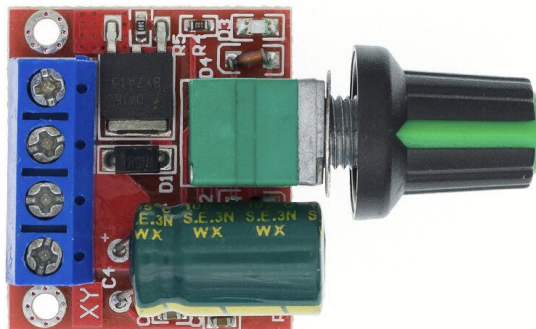

Régulateur de vitesse du ventilateur, 4,5-35 V, 0-5 A

Codes produits :

Référence AM2734

EAN13 : -

CUP : 8414900090

caractéristiques du produit :

Connecteur: Borne à vis

Attributs du produit :

Description du produit :

Variateur de vitesse PWM universel pour moteurs à courant continu de 4,5 à 35 V CC. Permet un contrôle fluide de la vitesse de rotation du moteur grâce à un potentiomètre offrant un rendement et une précision élevés. Idéal pour le contrôle de la vitesse des petits moteurs à courant continu, des ventilateurs, des pompes ou des rubans LED.

Spécifications techniques

- **Tension d'entrée** : 4,5-35 V CC
- **Courant de sortie** : 0-5 A
- **Puissance maximale** : 90 W
- **Courant de repos** : 7 μ A (veille)
- **Plage de contrôle PWM** : 1 % - 100 %
- **Fréquence PWM** : 20 kHz
- **Dimensions du module** : 30 × 26 × 14 mm (sans axe de potentiomètre)

Fonctions et caractéristiques

- Contrôle continu de la vitesse du moteur à l'aide d'un potentiomètre rotatif
 - Haute efficacité grâce à la technologie PWM
 - Dimensions réduites et installation facile
 - Convient aux moteurs à polarité positive et négative
-