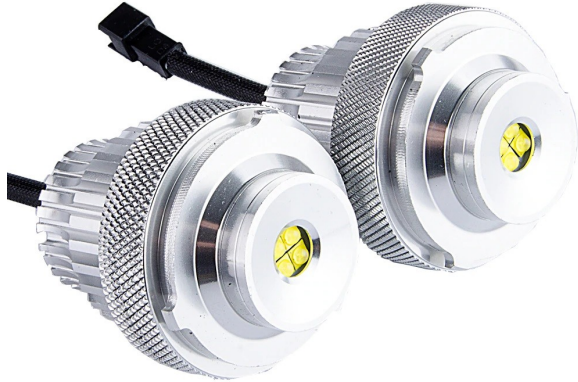

Marqueur Angel Eyes, 40W Cree LED, paire - Blanc (E60, E61)

Codes produits :

Référence AM7906

EAN13 : -

CUP : 85392210

caractéristiques du produit :

Couleur de la lumière: Blanc

Angle de faisceau: 140-150°

Type de DEL: Cree LED

Tension: 12 V DC

Nombre de LED: 8

Couverture: IP45

Attributs du produit :

Description du produit :

Ampoule pour phares BMW, pour l'éclairage des anneaux Angel Eyes.

4x LED Cree 10W (1 ampoule)

Couleur blanche, 6000K

Rendement lumineux 1600lm (1 ampoule)

Puissance 40W (1 ampoule)

Durée de vie 50 000 heures

Voltage 12-24V

Pour les voitures :

BMW Série 5 : E60 LVI Sedan/Saloon 2007-2010, E61 LCI Touring 2007-2010

Contenu de l'emballage :

- 2x ampoule

Galerie de produits :