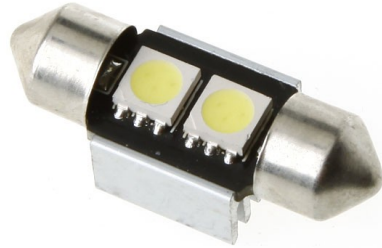

# LED 2x 5050 SMD SUFIT refroidissement aluminium, CANBUS - 31mm, Blanc

## caractéristiques du produit :

Couleur de la lumière: Blanc

Angle de faisceau: 120-130°

Prise: SUFIT

Type de DEL: 5050 SMD

Tension: 12 V DC

Nombre de LED: 2

Puce CANBUS: OUI

Longueur: 31 mm

Couverture: IP22

Durée de vie: 80 000 heures

## Description du produit :

Convient pour l'éclairage de l'intérieur ou de la plaque d'immatriculation, grande durabilité grâce au refroidissement en aluminium.

2 LED superlumineuses de type 5050

Comprend une **puce CANBUS** qui ne signale pas l'erreur d'une ampoule cassée dans les voitures plus récentes.