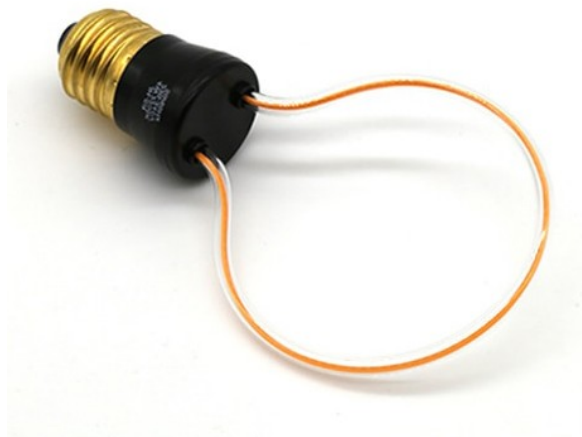

# Ampoule LED rétro design Edison SR85 4W, filament, douille E27

## caractéristiques du produit :

Couleur de la lumière: Blanc chaud

Angle de faisceau: 360°

Prise: E27

Tension: 220-240 V AC

Consommation d'énergie: 4 W

Durée de vie: 25 000 heures

Classe énergétique: E

### Description du produit :

Design rétro original

Faible consommation d'énergie, seulement 4W

Couleur blanc chaud (2200K)

Douille E27

Luminance 260lm

Taille 145x85x40mm

Durée de vie jusqu'à 25 000 heures