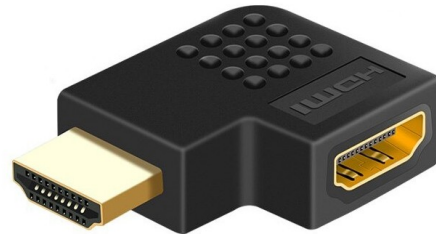

Adaptateur HDMI 90° droite

Codes produits :

Référence AM2057

EAN13 : -

CUP : 85444220

caractéristiques du produit :

Attributs du produit :

Description du produit :

L'adaptateur HDMI à 90° est conçu pour connecter le câble HDMI dans les espaces restreints.

Galerie de produits :