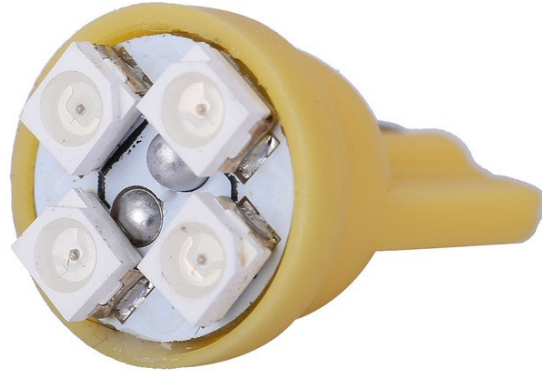

# LED 4x 3528 SMD douille T10, W5W - Jaune

## caractéristiques du produit :

Couleur de la lumière: Jaune

Angle de faisceau: 120-130°

Prise: T10, W5 W

Type de DEL: 3528 SMD

Tension: 12 V DC

Nombre de LED: 4

Couverture: IP22

## Description du produit :

L'ampoule de stationnement avec 4 diodes SMD a un angle de lumière de 120°, ce qui en fait un remplacement approprié pour l'ampoule W5W tout en verre.

4x LED SMD type 3528

douille T10, W5W