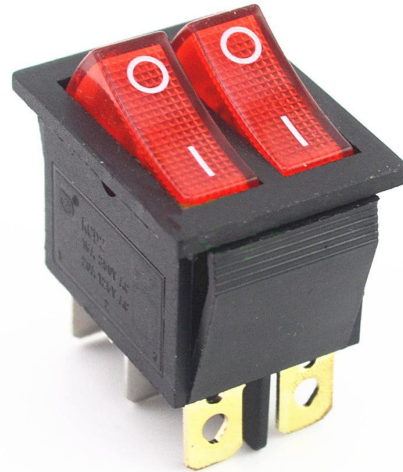

Double interrupteur à bascule rectangulaire avec rétro-éclairage, rouge 250V/15A

Codes produits :

Référence AM5889

EAN13 : -

CUP : 85365080

caractéristiques du produit :

Courant: 15 A

Tension: Max. 250 V

Connecteur: Faston 6,3 mm

Couverture: IP20

Nombre de broches: 6-pin

Rétroéclairage: Rouge

Attributs du produit :

Description du produit :

6 PIN

Type KCD3

Bougie de préchauffage de l'éclairage

Fonction ON-OFF

Tension max 250V/15A

Espace de montage : 28x21mm

Taille 32x25.6x38mm

Galerie de produits :