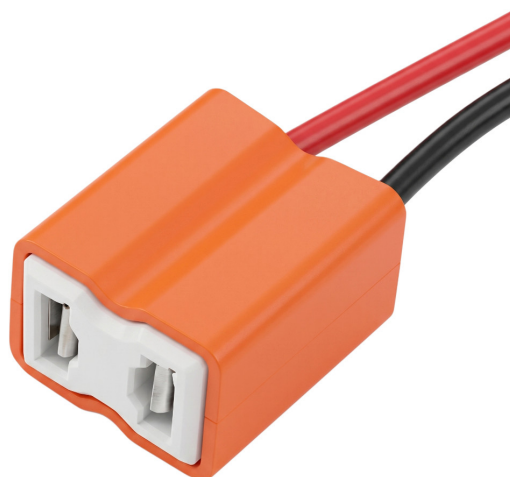

Connecteur céramique, prise H7

Codes produits :

Référence AM7971

EAN13 : -

CUP : 85369010

caractéristiques du produit :

Tension: 12 V DC

Attributs du produit :

Description du produit :

Connecteur de remplacement pour les ampoules de voiture avec douille H7

Matériau : céramique

Galerie de produits :