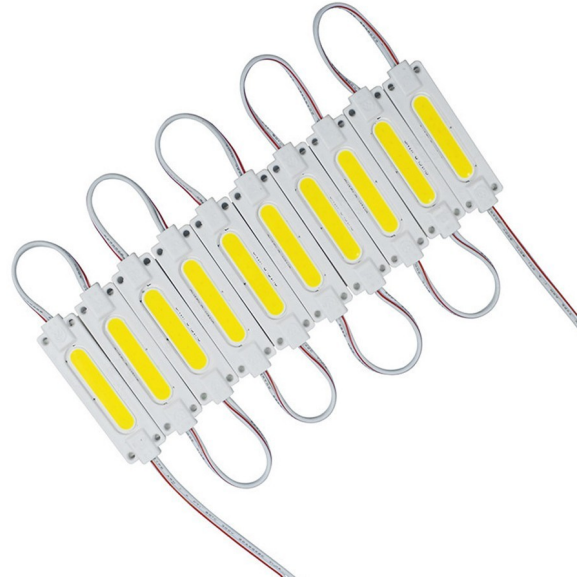

Module LED COB, 2W, bleu

Codes produits :

Référence AM2015

EAN13 : -

CUP : 85414100

caractéristiques du produit :

Couleur de la lumière: Bleu

Angle de faisceau: 160°

Type de DEL: COB

Tension: 12 V DC

Nombre de LED: 1

Performance: 2 W

Couverture: IP65

Attributs du produit :

Description du produit :

Le module LED est idéal pour toute publicité lumineuse, éclairage décoratif, éclairage de meubles, écran
1pcs COB LED

consommation d'énergie 2W

durée de vie jusqu'à 50 000 heures

tension de fonctionnement 12V

angle d'éclairage 160

degré de protection IP65

Certificats CE, RoHS

ruban adhésif double face 3M sur l'autre face

température de travail -20 - 45 °C

taille 70x20x3mm

série de modules contenant 20pcs
prix pour 1 pc

Galerie de produits :