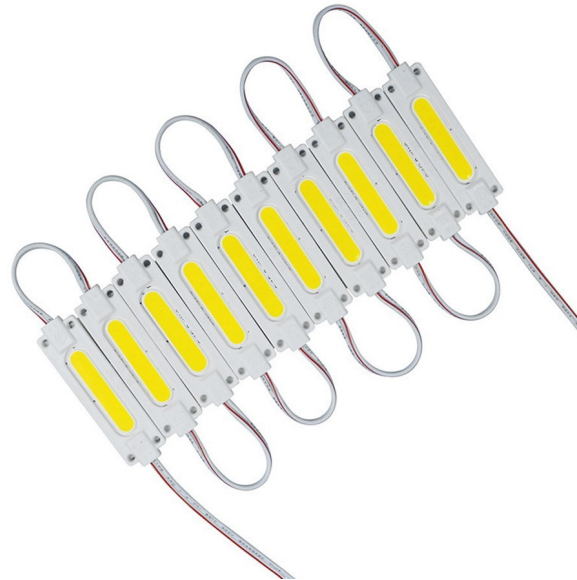

Module LED COB, 2W, jaune

Codes produits :

Référence AM8662

EAN13 : -

CUP : 85414100

caractéristiques du produit :

Couleur de la lumière: Jaune

Angle de faisceau: 160°

Type de DEL: COB

Tension: 12 V DC

Nombre de LED: 1

Performance: 2 W

Couverture: IP65

Attributs du produit :

Description du produit :

Le module LED est idéal pour toute publicité lumineuse, éclairage décoratif, éclairage de meubles, écran
1pcs COB LED

consommation d'énergie 2W

durée de vie jusqu'à 50 000 heures

tension de fonctionnement 12V

angle d'éclairage 160

degré de protection IP65

Certificats CE, RoHS

ruban adhésif double face 3M sur l'autre face

température de travail -20 - 45 °C

taille 70x20x3mm

série de modules contenant 20pcs
prix pour 1 pc

Galerie de produits :