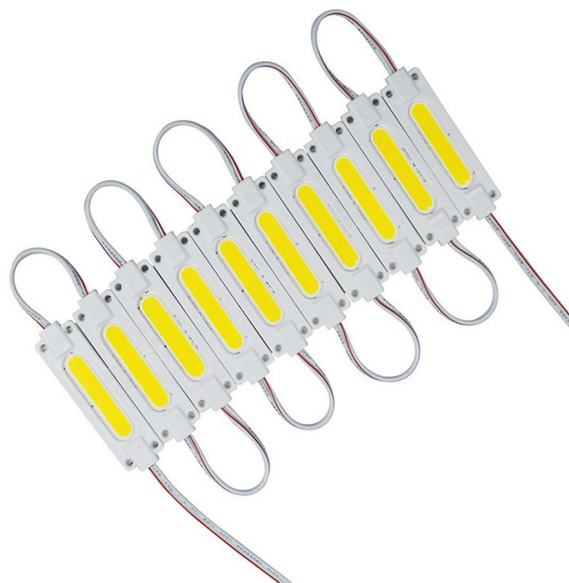

# Module LED COB, 2W, blanc

## caractéristiques du produit :

Couleur de la lumière: Blanc

Angle de faisceau: 160°

Type de DEL: COB

Tension: 12 V DC

Nombre de LED: 1

Performance: 2 W

Couverture: IP65

## Description du produit :

Le module LED est idéal pour toute publicité lumineuse, éclairage décoratif, éclairage de meubles, écran  
1pcs COB LED

consommation d'énergie 2W

durée de vie jusqu'à 50 000 heures

tension de fonctionnement 12V

angle d'éclairage 160

degré de protection IP65

Certificats CE, RoHS

ruban adhésif double face 3M sur l'autre face

température de travail -20 - 45 °C

taille 70x20x3mm

---