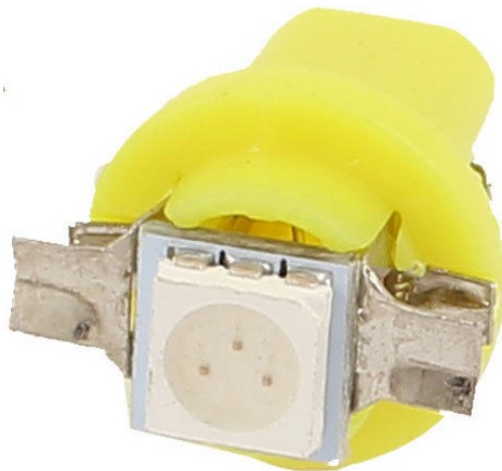

T5, B8.5D, 1x 5050 SMD LED - 24V, Jaune

Codes produits :

Référence AM7809

EAN13 : -

CUP : 85395200

caractéristiques du produit :

Couleur de la lumière: Jaune

Angle de faisceau: 120-130°

Prise: B8,5D

Type de DEL: 5050 SMD

Tension: 24 V DC

Nombre de LED: 1

Attributs du produit :

Description du produit :

- Angle d'éclairage 120°
- LED SMD super brillantes (type 5050)
- Convient pour les planches de terrasse
- Douille T5, B8.5D
- 24V