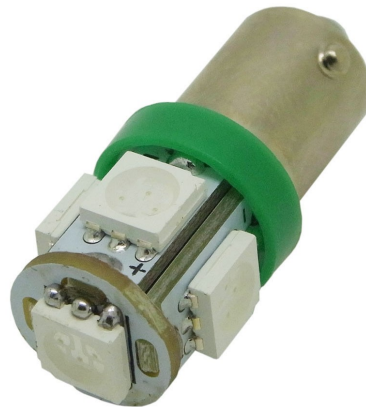

BA9S, LED 5x 5050 SMD - 24V, Vert

Codes produits :

Référence AM5676

EAN13 : -

CUP : 85395200

caractéristiques du produit :

Couleur de la lumière: Vert

Angle de faisceau: 360°

Prise: BA9S

Type de DEL: 5050 SMD

Tension: 24 V DC

Nombre de LED: 5

Couverture: IP22

Attributs du produit :

Description du produit :

L'ampoule de feu de stationnement avec 5x 5050 SMD LED est un remplacement approprié.

Prise BA9S

tension 24V

Galerie de produits :