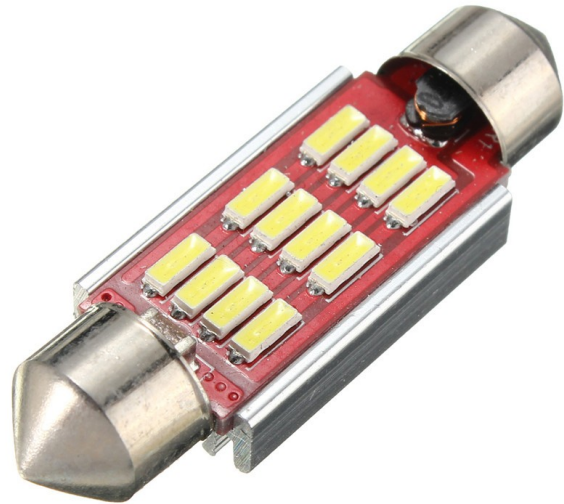

Ampoule LED Navette 12x 4014 SMD Refroidissement Aluminium, CANBUS - 39mm, Blanc

Codes produits :

Référence AM8450

EAN13 : -

CUP : 85395200

caractéristiques du produit :

Couleur de la lumière: Blanc

Angle de faisceau: 120-130°

Prise: SUFIT

Type de DEL: 3014 SMD

Tension: 12 V DC

Nombre de LED: 12

Puce CANBUS: OUI

Longueur: 39 mm

Couverture: IP22

Attributs du produit :

Description du produit :

Convient pour l'éclairage de l'intérieur ou de la plaque d'immatriculation, grande durabilité grâce au refroidissement en aluminium.

12 LED superlumineuses de type 4014

Comprend une **puce CANBUS** qui ne signale pas l'erreur d'une ampoule cassée dans les voitures plus récentes.

Longueur 39mm

Tension 12-15V (stabilisation électronique)

Douille SUFIT, C10W

Durée de vie 50 000 heures

Galerie de produits :