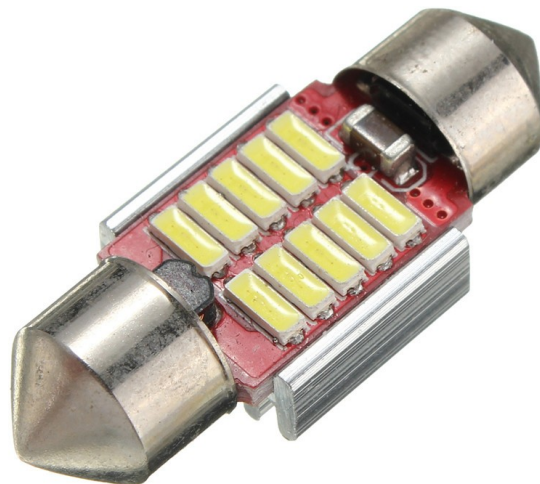

Ampoule LED Navette 10x 4014 SMD Refroidissement Aluminium, CANBUS - 31mm, Blanc

Codes produits :

Référence AM0474

EAN13 : -

CUP : 85395200

caractéristiques du produit :

Couleur de la lumière: Blanc

Angle de faisceau: 120-130°

Prise: SUFIT

Type de DEL: 3014 SMD

Tension: 12 V DC

Nombre de LED: 10

Puce CANBUS: OUI

Longueur: 31 mm

Couverture: IP22

Attributs du produit :

Description du produit :

Convient pour l'éclairage de l'intérieur ou de la plaque d'immatriculation, grande durabilité grâce au refroidissement en aluminium.

10 LED superlumineuses de type 4014

Comprend une **puce CANBUS** qui ne signale pas l'erreur d'une ampoule cassée dans les voitures plus récentes.

Longueur 31mm

Tension 12-15V (stabilisation électronique)

Douille SUFIT, C10W

Durée de vie 50 000 heures

Galerie de produits :