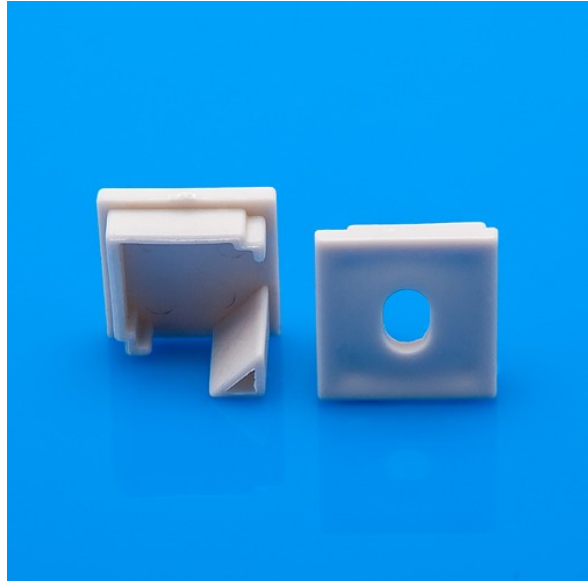

Embout carré pour profilé ALMP11

Codes produits :

Référence AM1588

EAN13 : -

CUP : 39235090

caractéristiques du produit :

Attributs du produit :

Description du produit :

Bouchon pour profilé en aluminium ALMP11

Prix pour 1 pièce

Galerie de produits :