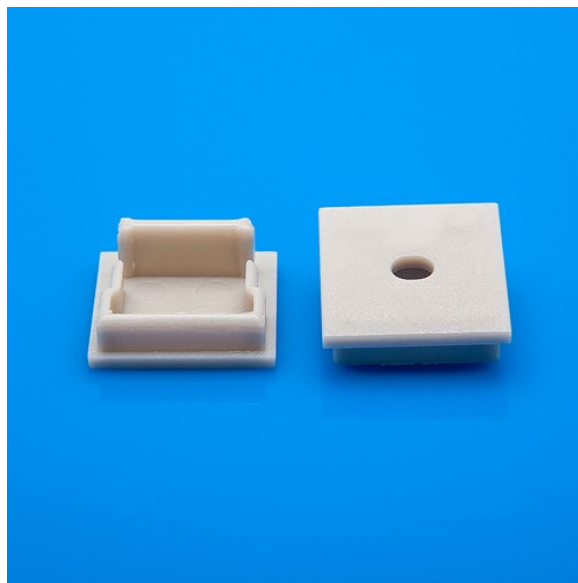

Embout cube pour profilé ALMP82

Codes produits :

Référence AM6660

EAN13 : -

CUP : 39235090

caractéristiques du produit :

Attributs du produit :

Description du produit :

Bouchon pour profilé en aluminium ALMP58

Prix pour 1 pièce

Galerie de produits :