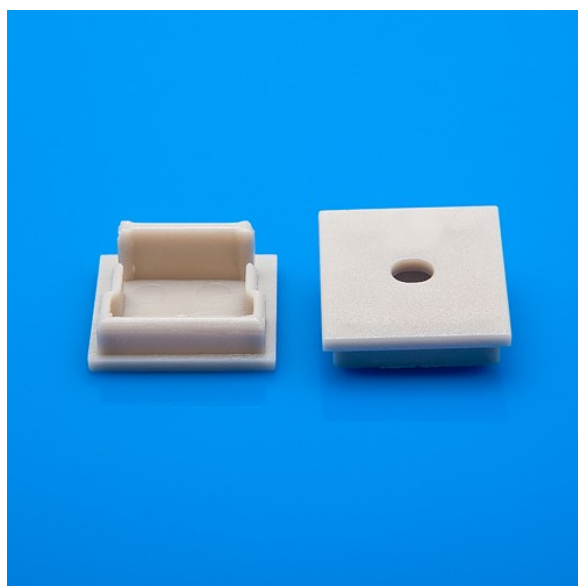

Embout pour profilé ALMP82, cube avec trou

Codes produits :

Référence AM3276

EAN13 : -

CUP : 39235090

caractéristiques du produit :

Attributs du produit :

Description du produit :

Bouchon pour profilé en aluminium ALMP58

Prix pour 1 pièce

Galerie de produits :