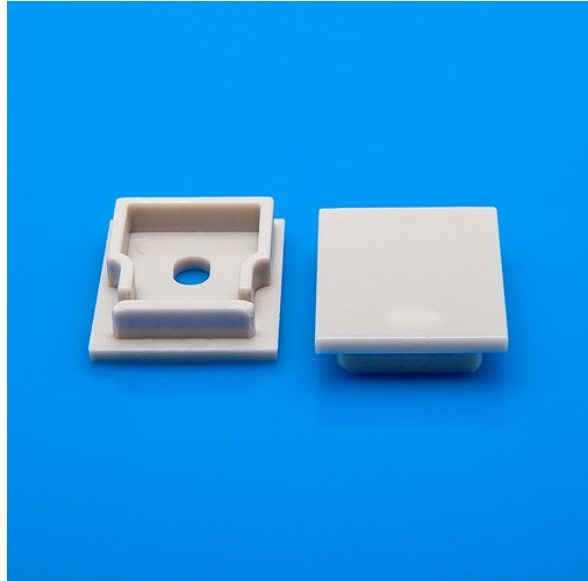

Embout pour profilé ALMP52, cube

Codes produits :

Référence AM8817

EAN13 : -

CUP : 39235090

caractéristiques du produit :

Attributs du produit :

Description du produit :

Bouchon pour profilé en aluminium ALMP52

Prix pour 1 pièce

Galerie de produits :