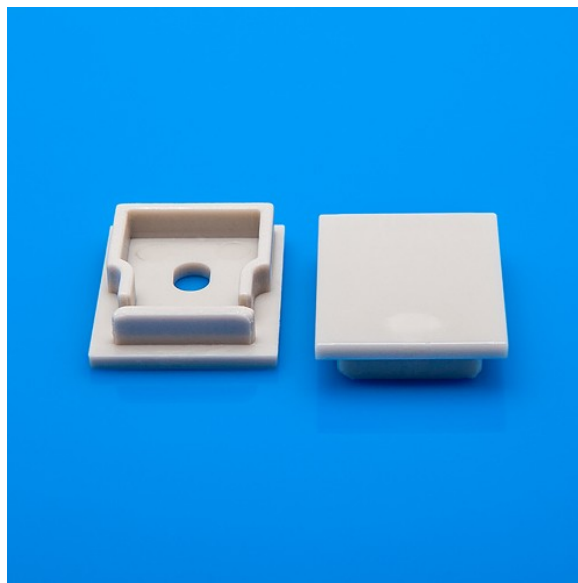

Embout pour profilé ALMP52, cube avec trou

Codes produits :

Référence AM9148

EAN13 : -

CUP : 39235090

caractéristiques du produit :

Attributs du produit :

Description du produit :

Bouchon pour profilé en aluminium ALMP52

Prix pour 1 pièce

Galerie de produits :