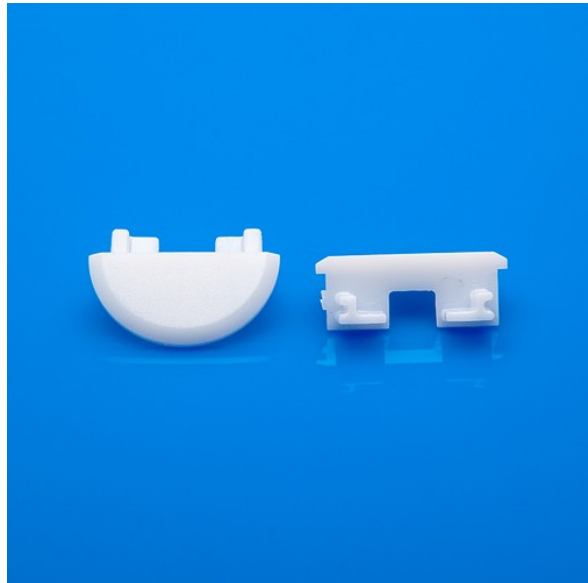

Embout pour profilé ALMP61 avec trou

Codes produits :

Référence AM5849

EAN13 : -

CUP : 39235090

caractéristiques du produit :

Attributs du produit :

Description du produit :

Embout pour profilé en aluminium ALMP61

Prix pour 1 pièce

Galerie de produits :