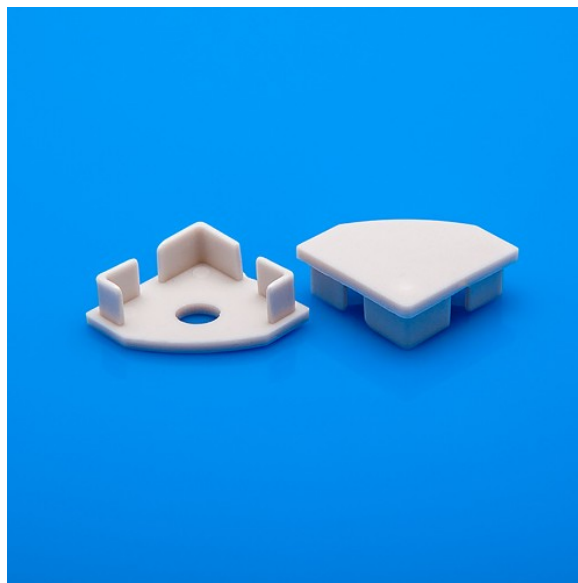

Capuchon d'extrémité au profil ALMP13

Codes produits :

Référence AM7998

EAN13 : -

CUP : 39235090

caractéristiques du produit :

Attributs du produit :

Description du produit :

Embout pour profilé en aluminium ALMP13

Prix pour 1 pièce

Galerie de produits :