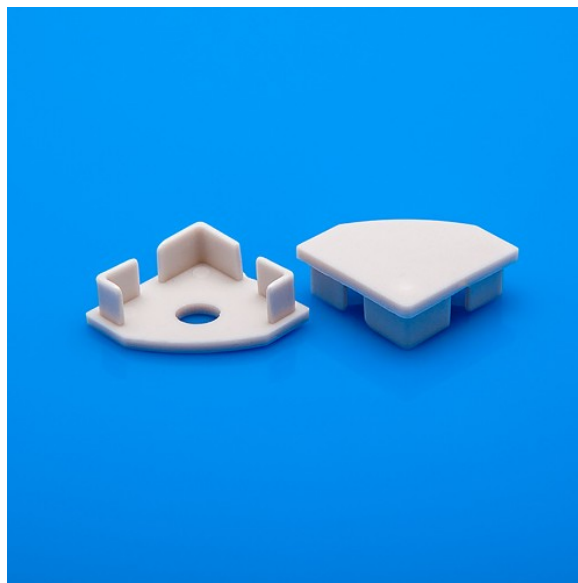

Embout avec trou pour profilé ALMP13

Codes produits :

Référence AM8345

EAN13 : -

CUP : 39235090

caractéristiques du produit :

Attributs du produit :

Description du produit :

Embout pour profilé en aluminium ALMP13

Prix pour 1 pièce

Galerie de produits :