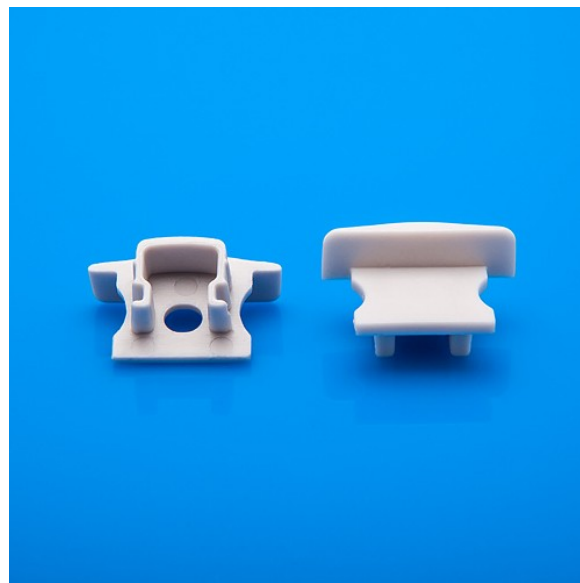

Embout pour profilé ALMP18

Codes produits :

Référence AM4572

EAN13 : -

CUP : 39235090

caractéristiques du produit :

Attributs du produit :

Description du produit :

Embout pour profilé en aluminium ALMP18

Prix pour 1 pièce

Galerie de produits :