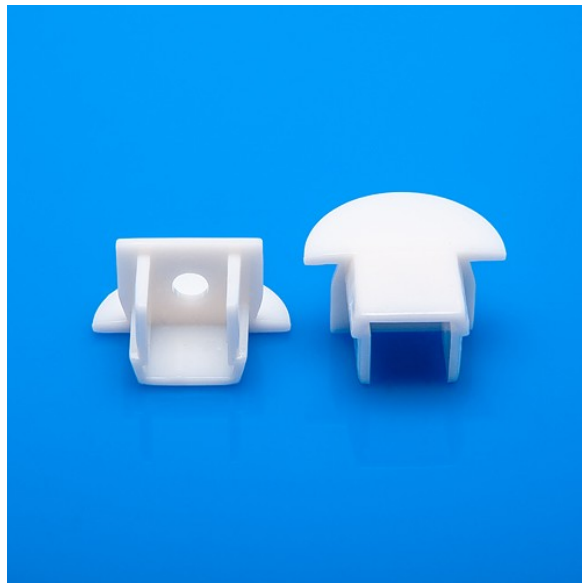

Capuchon d'extrémité au profil ALMP23

Codes produits :

Référence AM2493

EAN13 : -

CUP : 39235090

caractéristiques du produit :

Attributs du produit :

Description du produit :

Embout pour profilé en aluminium ALMP23

Prix pour 1 pièce

Galerie de produits :